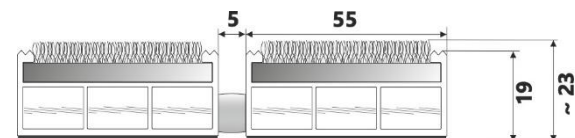

Promat 22 T LARGE

Technische Änderungen und Abweichungen vorbehalten.

SWmat Eingangsmattensysteme- Die Spezialisten für Sauberlaufmatten aus Würzburg.
Wir stehen für ausgesuchte Qualität und solide Dienstleistung!

SWmat Eingangsmattensysteme
Sauberlauf- Mattensysteme und Dienstleistungen OHG
Bachgasse 2 • 97070 Würzburg • www.swmat.de