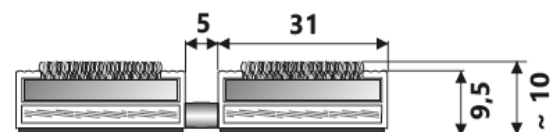

Promat 10 T

Technische Änderungen und Abweichungen vorbehalten.

SWmat Eingangsmattensysteme - Die Spezialisten für Sauberlaufmatten aus Würzburg.
Wir stehen für ausgesuchte Qualität und solide Dienstleistung!

SWmat Eingangsmattensysteme
Sauberlauf- Mattensysteme und Dienstleistungen OHG
Bachgasse 2 • 97070 Würzburg • www.swmat.de