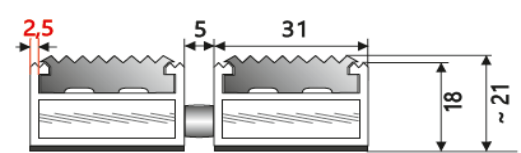

Promat Force 22 R/ R+

Promat Force Variant

Aluprofilmatten in Kombination mit verschiedenen Reinigungseinlagen

Verfügbare Komponenten

Bezeichnung	Farben	Mattenhöhe
Promat Textile	Schwarz, Anthrazit, Stein, Braun, Burgund	17 mm / 22 mm
Promat Textile LARGE	Schwarz, Anthrazit	22 mm
Promat Textile Premium	Schwarz, Anthrazit	17 mm / 22mm
Promat Textile Premium LARGE	Schwarz, Anthrazit	22 mm
Promat Brush	Schwarz, Stein, Braun, Azur, Grün, Rot, Orange, Gelb	17 mm / 22 mm
Promat Rubber	Schwarz, Stein, Braun	17 mm / 22 mm
Promat Rubber Plus	Schwarz, Stein, Braun	17 mm / 22 mm
Promat MiniBrush	Schwarz, Stein	22 mm
Promat Kratzkante	-	22 mm

SWmat Eingangsmattensysteme- Die Spezialisten für Sauberlaufmatten aus Würzburg:
Wir stehen für ausgesuchte Qualität und solide Dienstleistung!

SWmat Eingangsmattensysteme
Sauberlauf- Mattensysteme und Dienstleistungen OHG
Bachgasse 2 • 97070 Würzburg • www.swmat.de

Telefon: +49 (0)931 30 81 00 40 Fax: +49 (0)931 30 81 00 49 Email: info@swmat.de