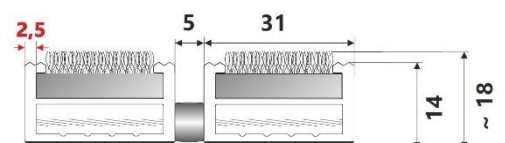

Promat Force Textile / Textile Premium

Aluprofilmatten mit Textileinlage

Obermaterial	Textile: Polypropylen Textile Premium: 100 % Polyamid
Farben	Textile: Schwarz, Anthrazit, Stein, Braun, Burgund Textile Premium: Schwarz, Anthrazit
Schmutzart	Feinschmutz

Promat Force 17 T