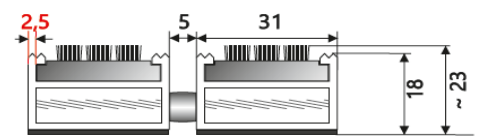

Promat Force Brush

Aluprofilmatte mit Bürsteneinsatz

Obermaterial	Strapazierfähiges, robustes Nylon
Farben	Schwarz, Stein, Braun, Azur, Grün, Rot, Orange, Gelb
Schmutzart	Grobschmutz

Promat Force 22 B

Promat Force Rubber/ Rubber Plus

Aluprofilmatten mit Kunststoffeinlage

Obermaterial	Rubber: Polyvinylchlorid, horizontale Musterung Rubber Plus: Polyvinylchlorid, geriffelt
Farben	Schwarz, Stein, Braun
Schmutzart	Nässe + Grobschmutz