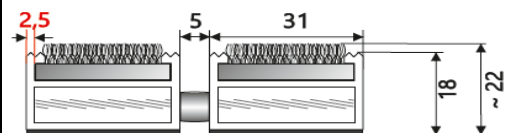

Ausschreibungstext

Aluprofil	Aufrollbare, strapazierfähige Eingangsmatte aus verwindungssteifem Aluminiumprofil (2,5mm Wandstärke) für aufliegende Verlegung.
Unterseite	Trittschall-dämmendes Filzmaterial
Verbindung	Verzinktes Drahtseil; Distanzstücke aus LD-PE mit EPDM-Anteil
Mattenhöhe	17 mm / 22mm
Profilabstand	5 mm
Maße	Maßanfertigung nach Kundenwunsch, Teilung der Sauberlaufmatten ab circa 3000 mm Stablänge Sonderformen nach Skizze / Schablone realisierbar.
Belastbarkeit	ab 2000 Begehungen / Tag

Promat Force 22 T