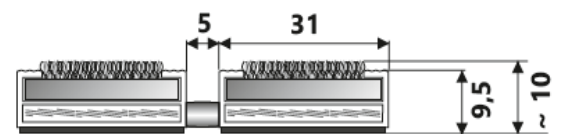

Promat Premium 10 T

Technische Änderungen und Abweichungen vorbehalten.

SWmat Eingangsmattensysteme- Die Spezialisten für Sauberlaufmatten aus Würzburg.
Wir stehen für ausgesuchte Qualität und solide Dienstleistung!

SWmat Eingangsmattensysteme
Sauberlauf- Mattensysteme und Dienstleistungen OHG
Bachgasse 2 • 97070 Würzburg • www.swmat.de